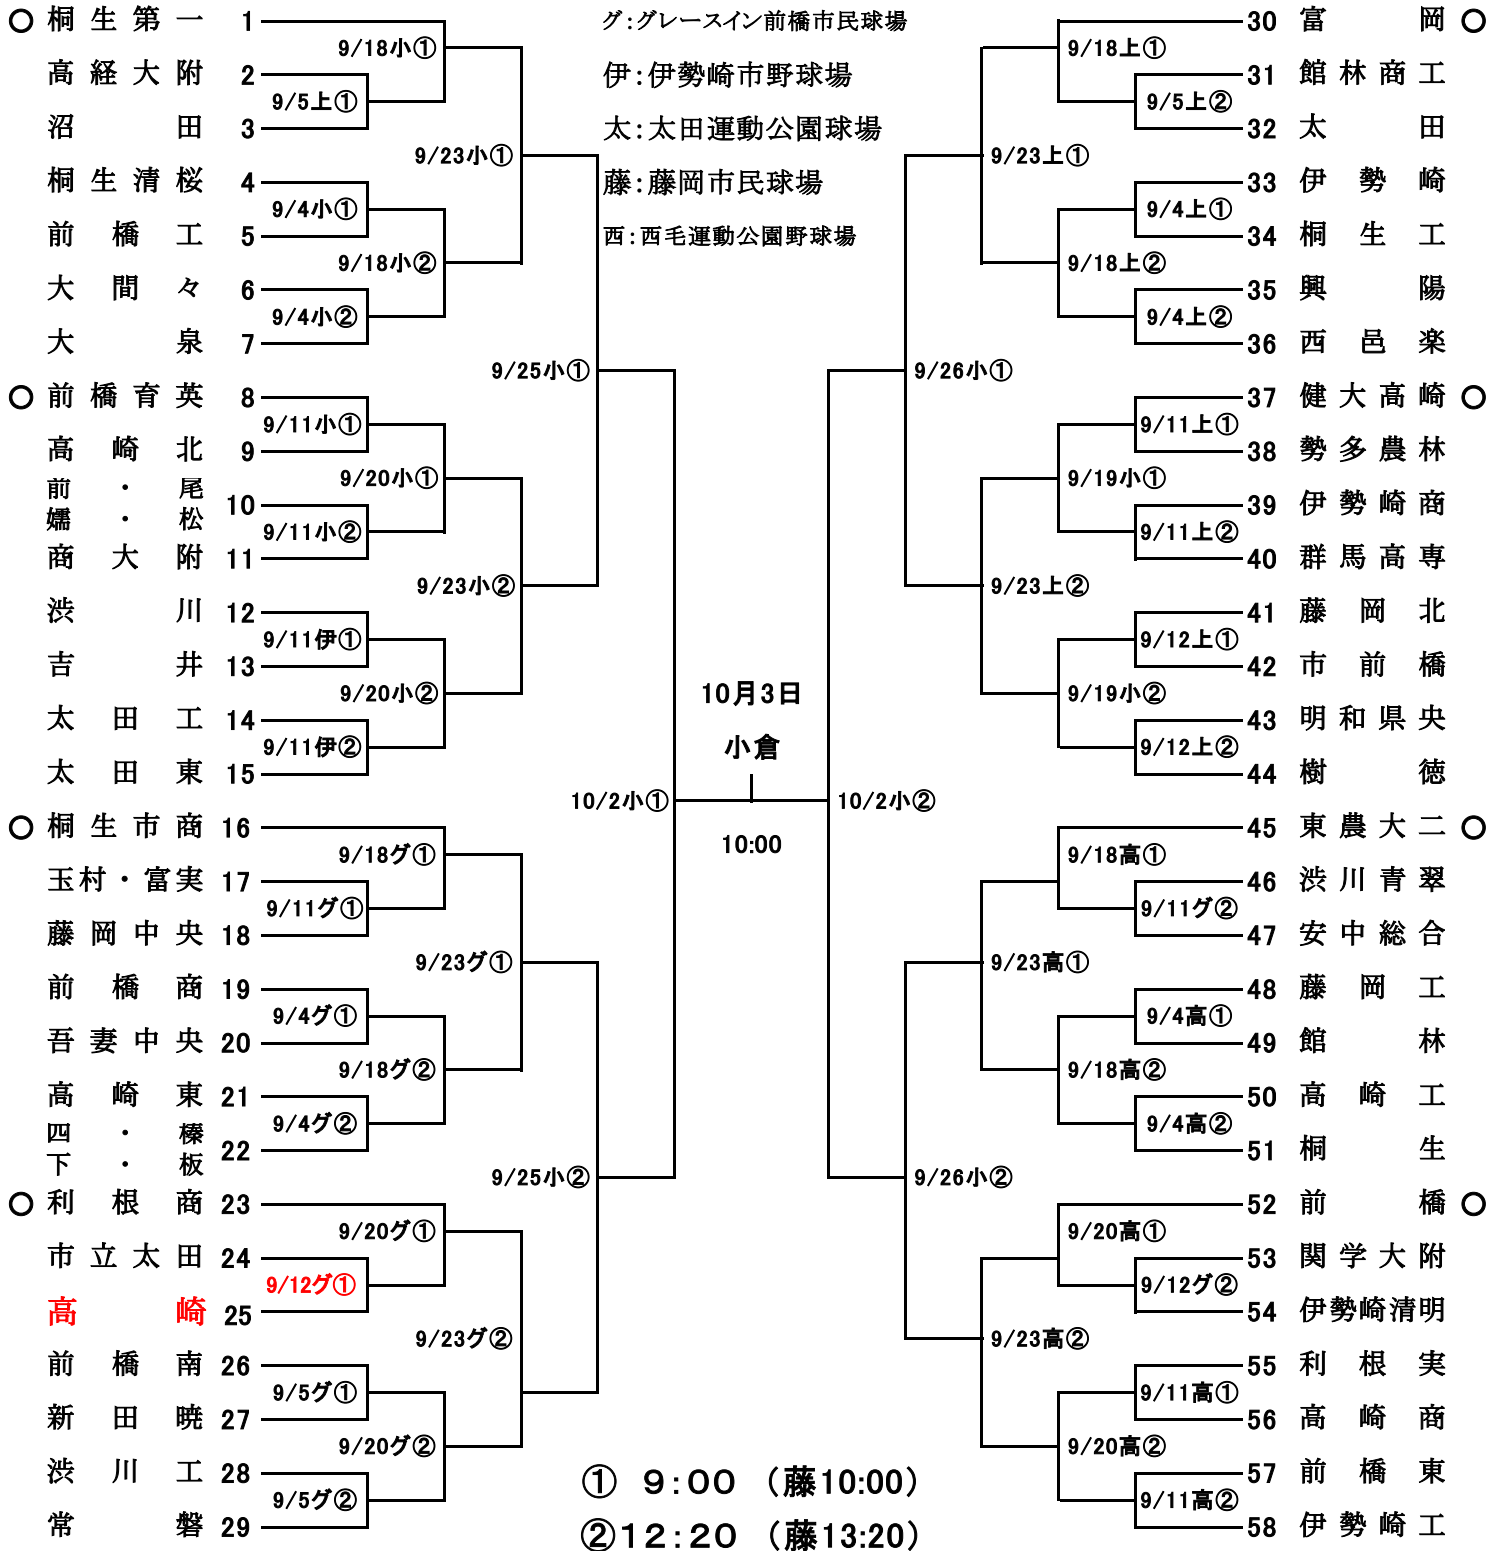

令和3年度
第74回 秋季関東地区高等学校野球大会 群馬県予選組合せ

小:小倉クラッチ・スタジアム

上:上毛新聞敷島球場

高:高崎城南球場

グ:グレースイン前橋市民球場

伊:伊勢崎市野球場

太:太田運動公園球場

藤:藤岡市民球場

西:西毛運動公園野球場

① 9:00 (藤10:00)
② 12:20 (藤13:20)