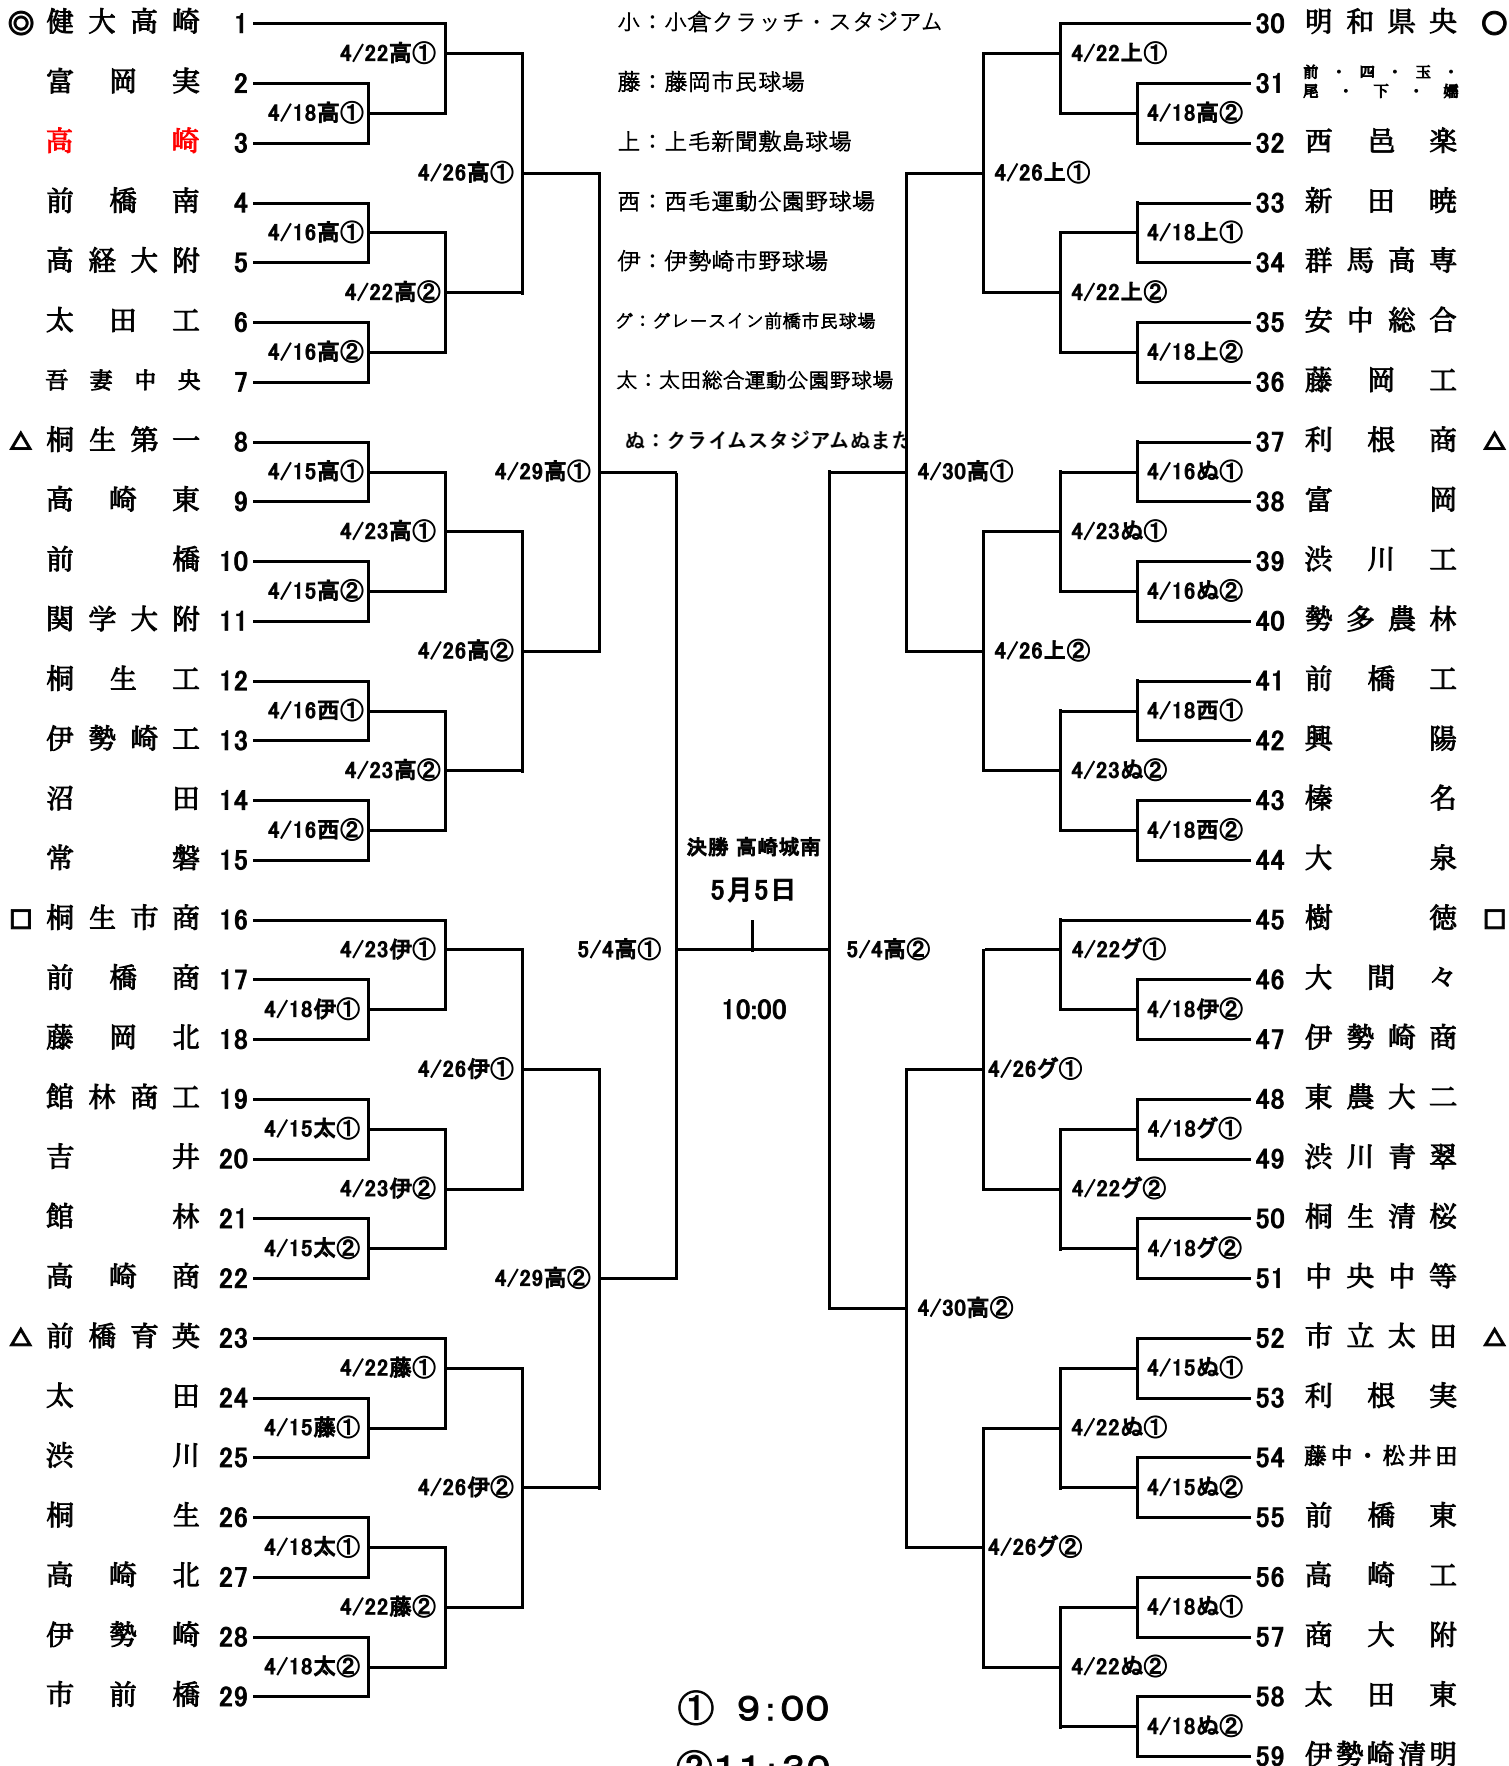

令和5年度

第75回 春季関東地区高等学校野球大会 群馬県予選組合せ

高：高崎城南球場

小：小倉クラッチ・スタジアム

藤：藤岡市民球場

上：上毛新聞敷島球場

西：西毛運動公園野球場

伊：伊勢崎市野球場

グ：グレースイン前橋市民球場

太：太田総合運動公園野球場

ぬ：クライムスタジアムぬまた

◎○□△はシード校