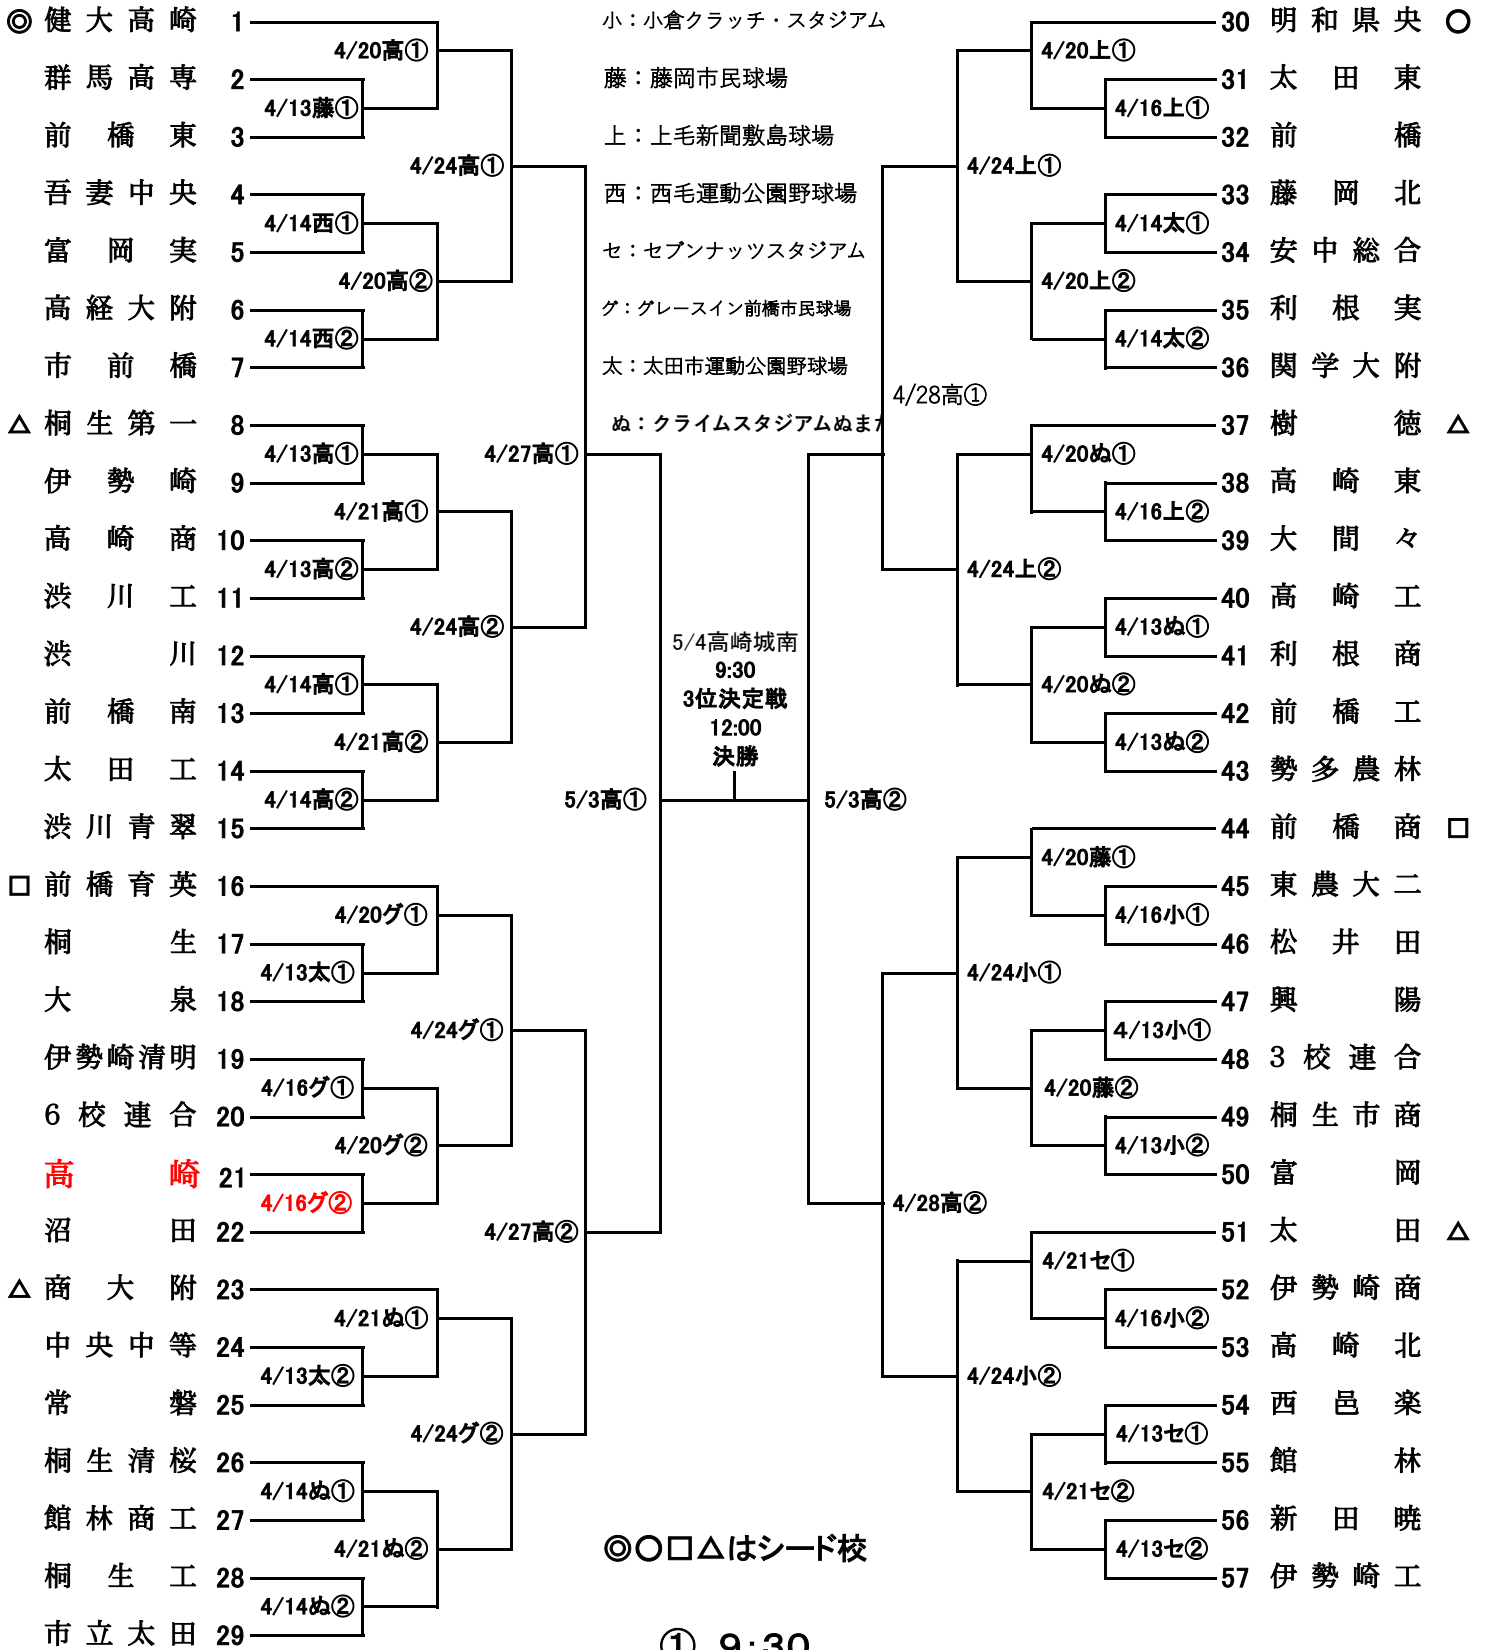

令和6年度 第76回 春季関東地区高等学校野球大会 群馬県予選組合せ

高：高崎市城南野球場

小：小倉クラッチ・スタジアム

藤：藤岡市民球場

上：上毛新聞敷島球場

西：西毛運動公園野球場

セ：セブンナッツスタジアム

グ：グレースイン前橋市民球場

太：太田市運動公園野球場

ぬ：クライムスタジアムぬま

① 9:30

② 12:00

ただし、4/21 高崎 ① 9:00

② 11:30

※ 6校連合(前西・四ツ葉・玉村・尾瀬・榛名・下仁田) 3校連合(藤岡中央・藤岡工・吉井)